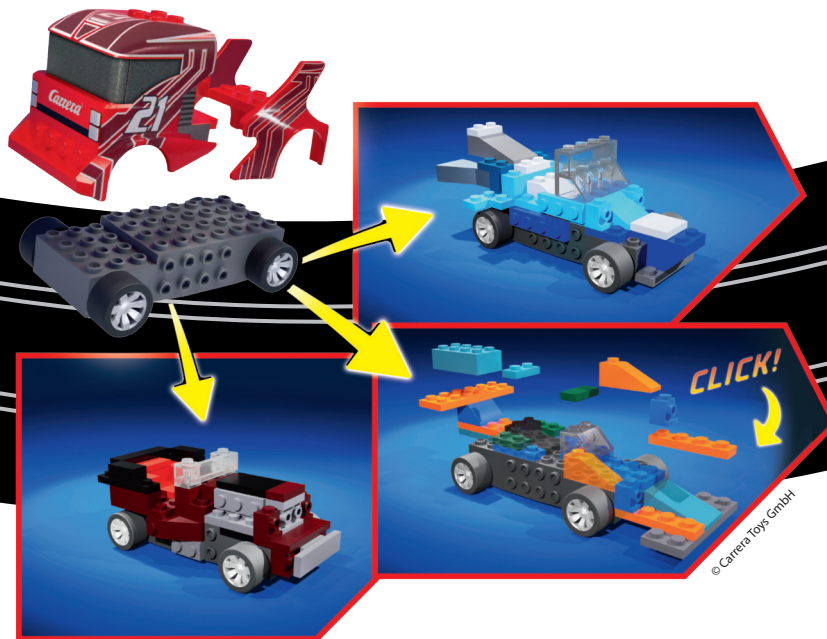

## Liebe Schülerinnen und Schüler!

Wir, die RegionalEnergie Elbe-Weser gGmbH, kurz REEW, veranstalten beim

**NATÜRLICH  
ENGAGIERT**

Sommerfest  
für Kinder im

**NATUREUM**  
Niederelbe

einen Gestaltungswettbewerb für Lego-Carrerabahn-Fahrzeuge.

**Baue deinen Traum-Flitzer!** Wähle deine Lieblings-Farbe und kreiere dein persönliches Rennauto für spannende Rennen. **Action nach deinem Geschmack!** Füge Klemmbausteine auch an den Seiten deines Autos an. Diese Seitenflügel geben deinem Auto extra Abtrieb, wie bei den Profis in groß.

Die drei interessantesten Fahrzeuge mit Lego-Teilen gewinnen je einen Kasten „BuildnRace“ von Carrera. Bringt also einen Beutel passender Legosteine mit und kommt am Sonntag, dem 25. Juni 2023 von 11 bis 17 Uhr ins NATUREUM NIEDERELBE!